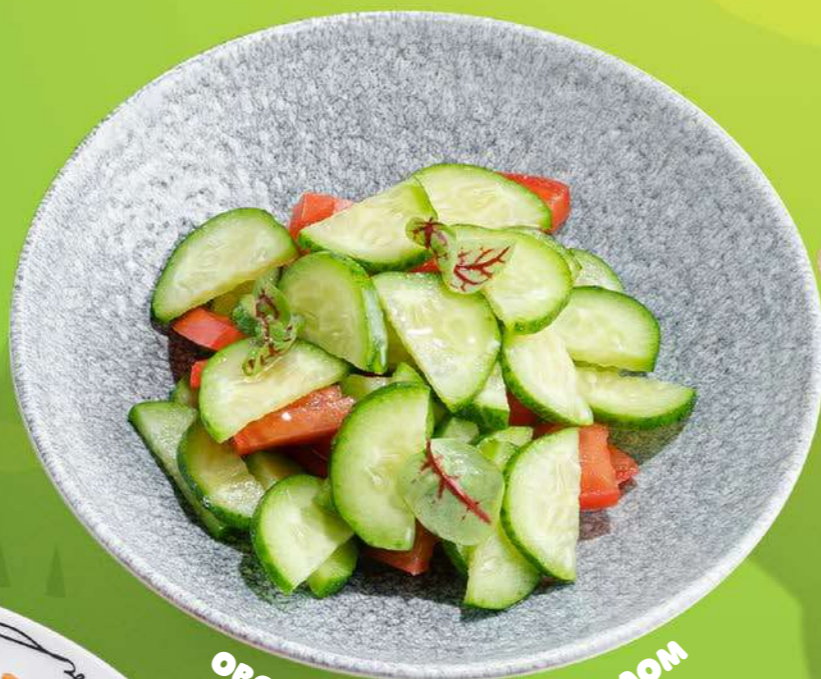

ДЕТСКОЕ МЕНЮ

ЦЕЗАРЬ
С КУРИНЫМ ФИЛЕ 500.

ОВОШНОЙ САЛАТ С МАСЛОМ
ИЛИ СО СМЕТАНОЙ 350.

ОВОШНЫЕ ПАЛОЧКИ
С ЙОГУРТОВЫМ СОУСОМ 400.

БЛИНЧИКИ
С ВЕТЧИНОЙ И СЫРОМ 450.

КУРИНЫЕ НАГЕТСЫ
С СОУСОМ НА ВЫБОР 400.

СЫРНЫЕ ШАРИКИ
С СОУСОМ НА ВЫБОР 450.