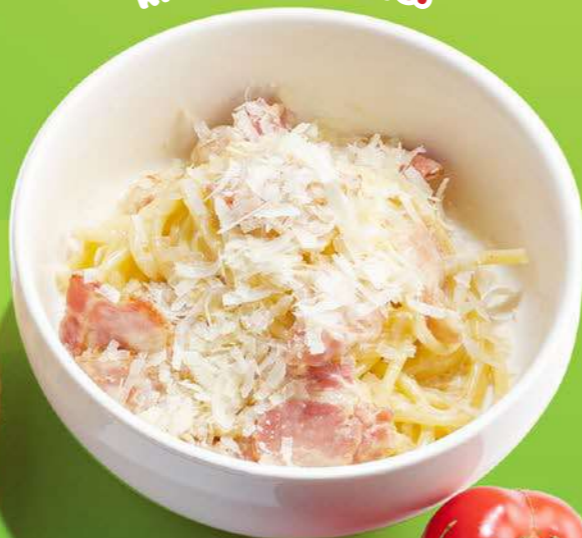

КАРТОФЕЛЬ ФРИ
С СОУСОМ НА ВЫБОР 250.

**СОУС НА
ВЫБОР:**

- КЕТЧУП
- СЫРНЫЙ
- КАРРИ

МИНИ-БУРГЕР
С ГОВЯДИНОЙ 690.

КОРН-ДОГИ
С КЕТЧУПОМ 490.

ДОМАШНИЕ ПЕЛЬМЕНИ
СО СМЕТАНОЙ 380.

ОТВАРНЫЕ СОСИСКИ ИЗ ЦЫПЛЕНКА
С ГАРНИРОМ НА ВЫБОР 400.

СУП С КУРИНЫМИ
ТЕФТЕЛЯМИ И ЯЙЦОМ 370.

ШУЦЫ КОТЛЕТКИ
С ГАРНИРОМ НА ВЫБОР 520.

БОРЩ С ТЕЛЯТИНОЙ
И СМЕТАНОЙ 430.

**ГАРНИР
НА ВЫБОР:**

- БРОККОЛИ
- КАРТОФЕЛЬ ФРИ
- КАРТОФЕЛЬ ПЮРЕ
- МАКАРОНЫ
- РИС

КУРИНЫЕ КОТЛЕТКИ
С ГАРНИРОМ НА ВЫБОР 450.

ПИЦЦА
МАРГАРИТА **450.**

СЛИВОЧНЫЕ МАКАРОНЫ
С СЫРОМ **400.**

СПАГЕТТИ
КАРБОНАРА **490.**

ПИЦЦА СЛИВОЧНАЯ
С ПАРМЕЗАНОМ **480.**

**ТОППИНГ
НА ВЫБОР:**

- ВАРЕНЬЕ
- СМЕТАНА
- СГУЩЕННОЕ
МОЛОКО

БЛИНЧИКИ С ТОППИНГОМ
НА ВЫБОР **300.**