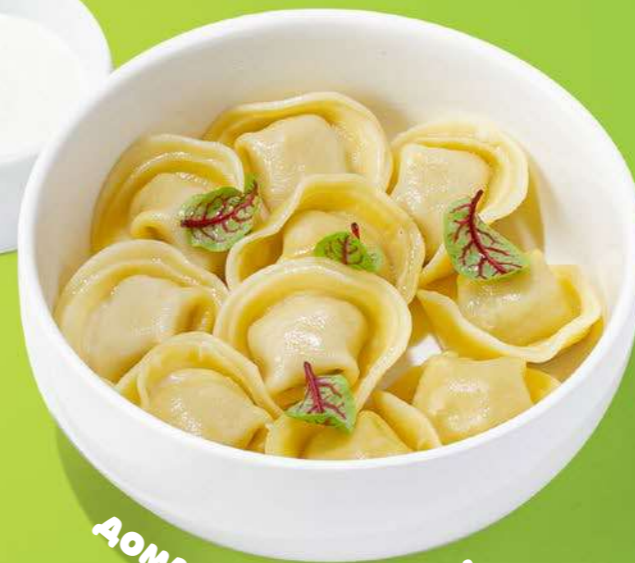

ДЕТСКОЕ МЕНЮ

ЦЕЗАРЬ
С КУРИНЫМ ФИЛЕ 500.

ОВОШНОЙ САЛАТ С МАСЛОМ
ИЛИ СО СМЕТАНОЙ 350.

ОВОШНЫЕ ПАЛОЧКИ
С ЙОГУРТОВЫМ СОУСОМ 400.

БЛИНЧИКИ
С ВЕТЧИНОЙ И СЫРОМ 450.

КУРИНЫЕ НАГЕТСЫ
С СОУСОМ НА ВЫБОР 400.

СЫРНЫЕ ШАРИКИ
С СОУСОМ НА ВЫБОР 450.

КАРТОФЕЛЬ ФРИ
С СОУСОМ НА ВЫБОР 250.

**СОУС НА
ВЫБОР:**

- КЕТЧУП
- СЫРНЫЙ
- КАРРИ

МИНИ-БУРГЕР
С ГОВЯДИНОЙ 690.

КОРН-ДОГИ
С КЕТЧУПОМ 490.

ДОМАШНИЕ ПЕЛЬМЕНИ
СО СМЕТАНОЙ 380.

ОТВАРНЫЕ СОСИСКИ ИЗ ЦЫПЛЕНКА
С ГАРНИРОМ НА ВЫБОР 400.

СУП С КУРИНЫМИ
ТЕФТЕЛЯМИ И ЯЙЦОМ 370.

ШУЦЫ КОТЛЕТКИ
С ГАРНИРОМ НА ВЫБОР 520.

БОРЩ С ТЕЛЯТИНОЙ
И СМЕТАНОЙ 430.

**ГАРНИР
НА ВЫБОР:**

- БРОККОЛИ
- КАРТОФЕЛЬ ФРИ
- КАРТОФЕЛЬ ПЮРЕ
- МАКАРОНЫ
- РИС

КУРИНЫЕ КОТЛЕТКИ
С ГАРНИРОМ НА ВЫБОР 450.